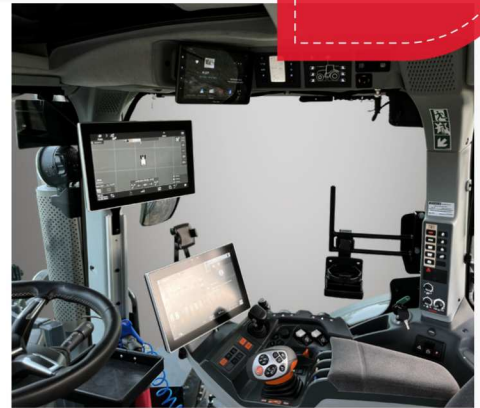

VIER EGGERS AUSSTATTUNGSPAKETE FÜR MAXIMALEN KOMFORT UND EFFIZIENZ

**EGGERS
EDITION**

1 SOUND- UND ENTERTAINMENTPAKET

Erleben Sie perfekten Sound und maximale Konnektivität:

- **9" DAB+ Radio & Apple CarPlay:** Ihre Lieblingsmusik immer dabei.
- **Bedienung aus der Armlehne:** Alles im Griff, alles unter Kontrolle.
- **Freisprecheinrichtung & bessere Lautsprecher:** Spitzenklang für ein erstklassiges Fahrerlebnis.
- Optional mit Subwoofer (Aufpreis: 120,- €)

800,-€* zzgl. MwSt.

2 KOMFORT- UND ABLAGEPAKET

Alles hat seinen Platz – für mehr Übersicht und Komfort:

- **Feste Lenksystemposition:** Immer beste Sicht und Kontrolle.
- **Gummifußmatte, Eggers Sitzschiene & mehr Ablagemöglichkeiten:** Ordnung in der Kabine leicht gemacht.
- **Terminalschiene inkl. Aufsteckrohr & Kaffeebecherhalter:** Praktische Extras für ein aufgeräumtes Arbeitsumfeld.
- **Luftschlauch in der Kabine:** Immer sauber.
- **Werkzeugkiste auf dem Tank:** Alles griffbereit.