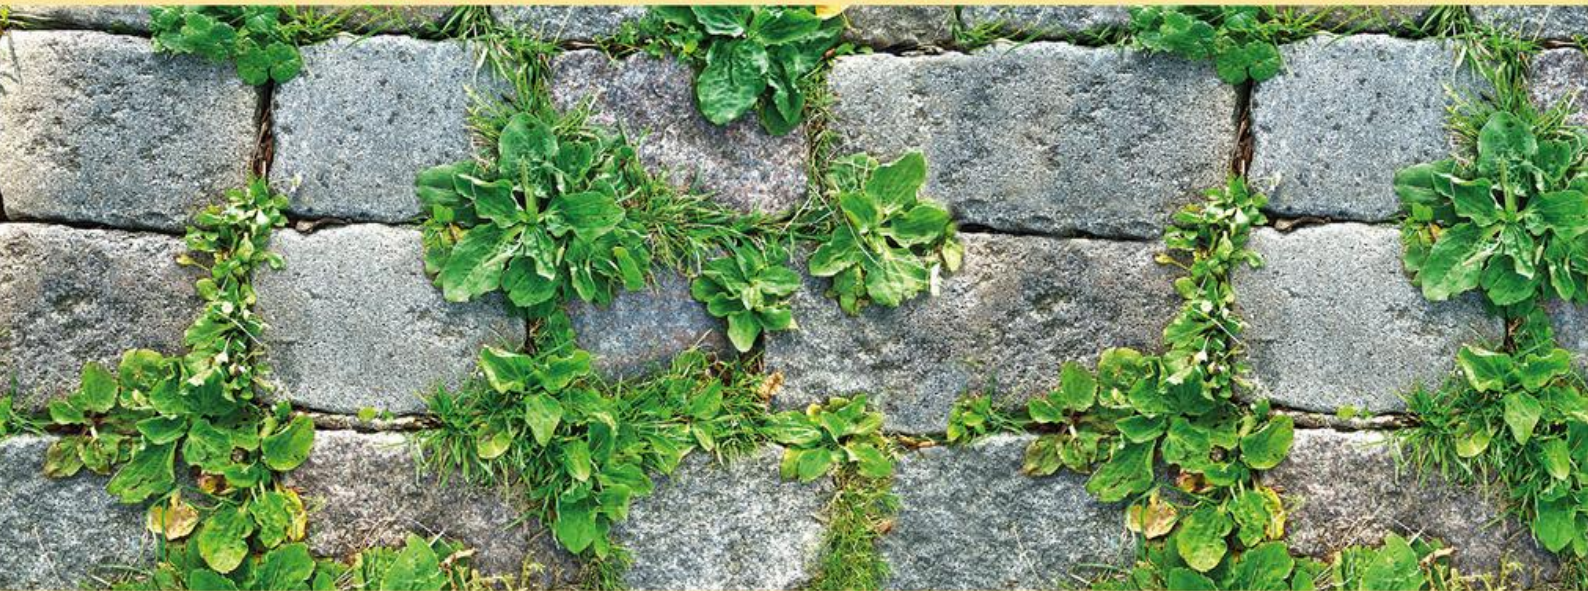

...AUCH GENERVT VOM UNKRAUT?

BE WILDKRAUTBEKÄMPFER!

Wildkrautbürste WKB 660 Honda

Sämtliche Fugen werden gründlich gereinigt, große Teile des Wurzelsystems werden mit entfernt.

Kinderleichtes Entfernen von selbst starkem Grünbewuchs bis an die Kanten.

Fegeprinzipien

Fegeprinzip anderer Hersteller

SIHTBARE Kehrstreifen auf empfindlichen Pflasterungen. Die Pflanzen werden nur abgeschert.

Fegeprinzip WKB 660 Honda

KEINE Kehrstreifen auf empfindlichen Pflasterungen. Die Pflanzen werden von allen Seiten mehrfach angegriffen.