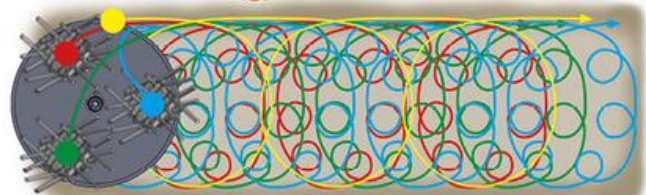

...AUCH GENERVT VOM UNKRAUT?

BE WILDKRAUTBEKÄMPFER!

Wildkrautbürste WKB 660 Honda

Sämtliche Fugen werden gründlich gereinigt, große Teile des Wurzelsystems werden mit entfernt.

Kinderleichtes Entfernen von selbst starkem Grünbewuchs bis an die Kanten.

Fegeprinzipien

Fegeprinzip anderer Hersteller

SIHTBARE Kehrstreifen auf empfindlichen Pflasterungen. Die Pflanzen werden nur abgeschert.

Fegeprinzip WKB 660 Honda

KEINE Kehrstreifen auf empfindlichen Pflasterungen. Die Pflanzen werden von allen Seiten mehrfach angegriffen.