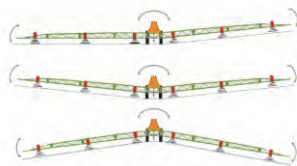

aktiv gefedertes Gestänge
ContourControl und
SwingStop

Einzeldüsenabschaltung
AmaSwitch mit 50cm
Teilbreite

ComfortPaket Plus mit Touchscreen-Terminal

Spülwasserpumpe,
gelenkte Achse
und vieles mehr.